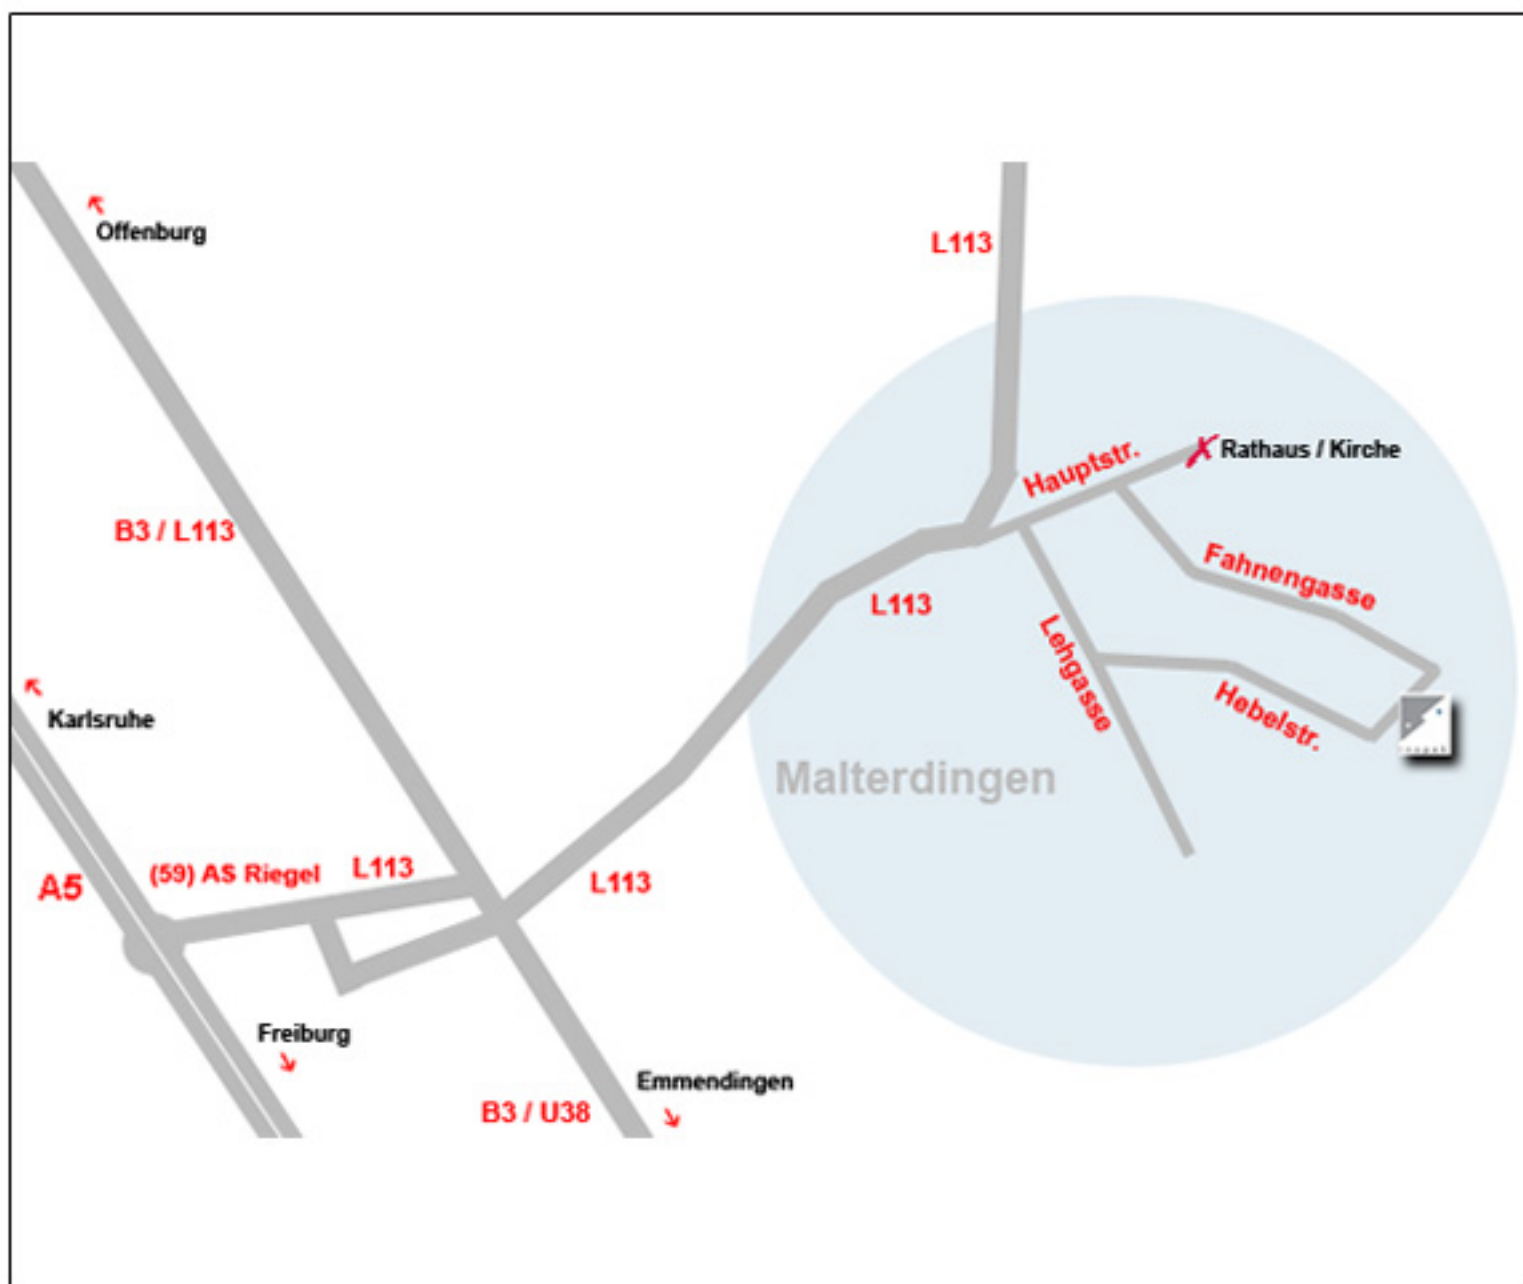

## Anfahrtsbeschreibung

Malterdingen liegt zwischen Freiburg und Offenburg.

Am Besten erreichen Sie uns über die BAB 5 Ausfahrt Riegel am Kaiserstuhl, L113 Richtung Malterdingen, Vor dem Malterdinger Ei nach rechts, Richtung Malterdingen Ortsbeginn. Sofort wieder nach links, über die Brücke, in Malterdingen die Hauptstraße durchfahren, in der 90 ° Kurve rechts abbiegen, Richtung Ortsmitte, bis zur Fahngasse (inopek-Schild), rechts in die Fahngasse, bis vor den Ortsausgang, dann nach rechts in die Hebelstraße einbiegen (Vorsicht, kein Straßenschild), das zweite Haus auf der linken Seite.

Gute Fahrt wünscht inopek