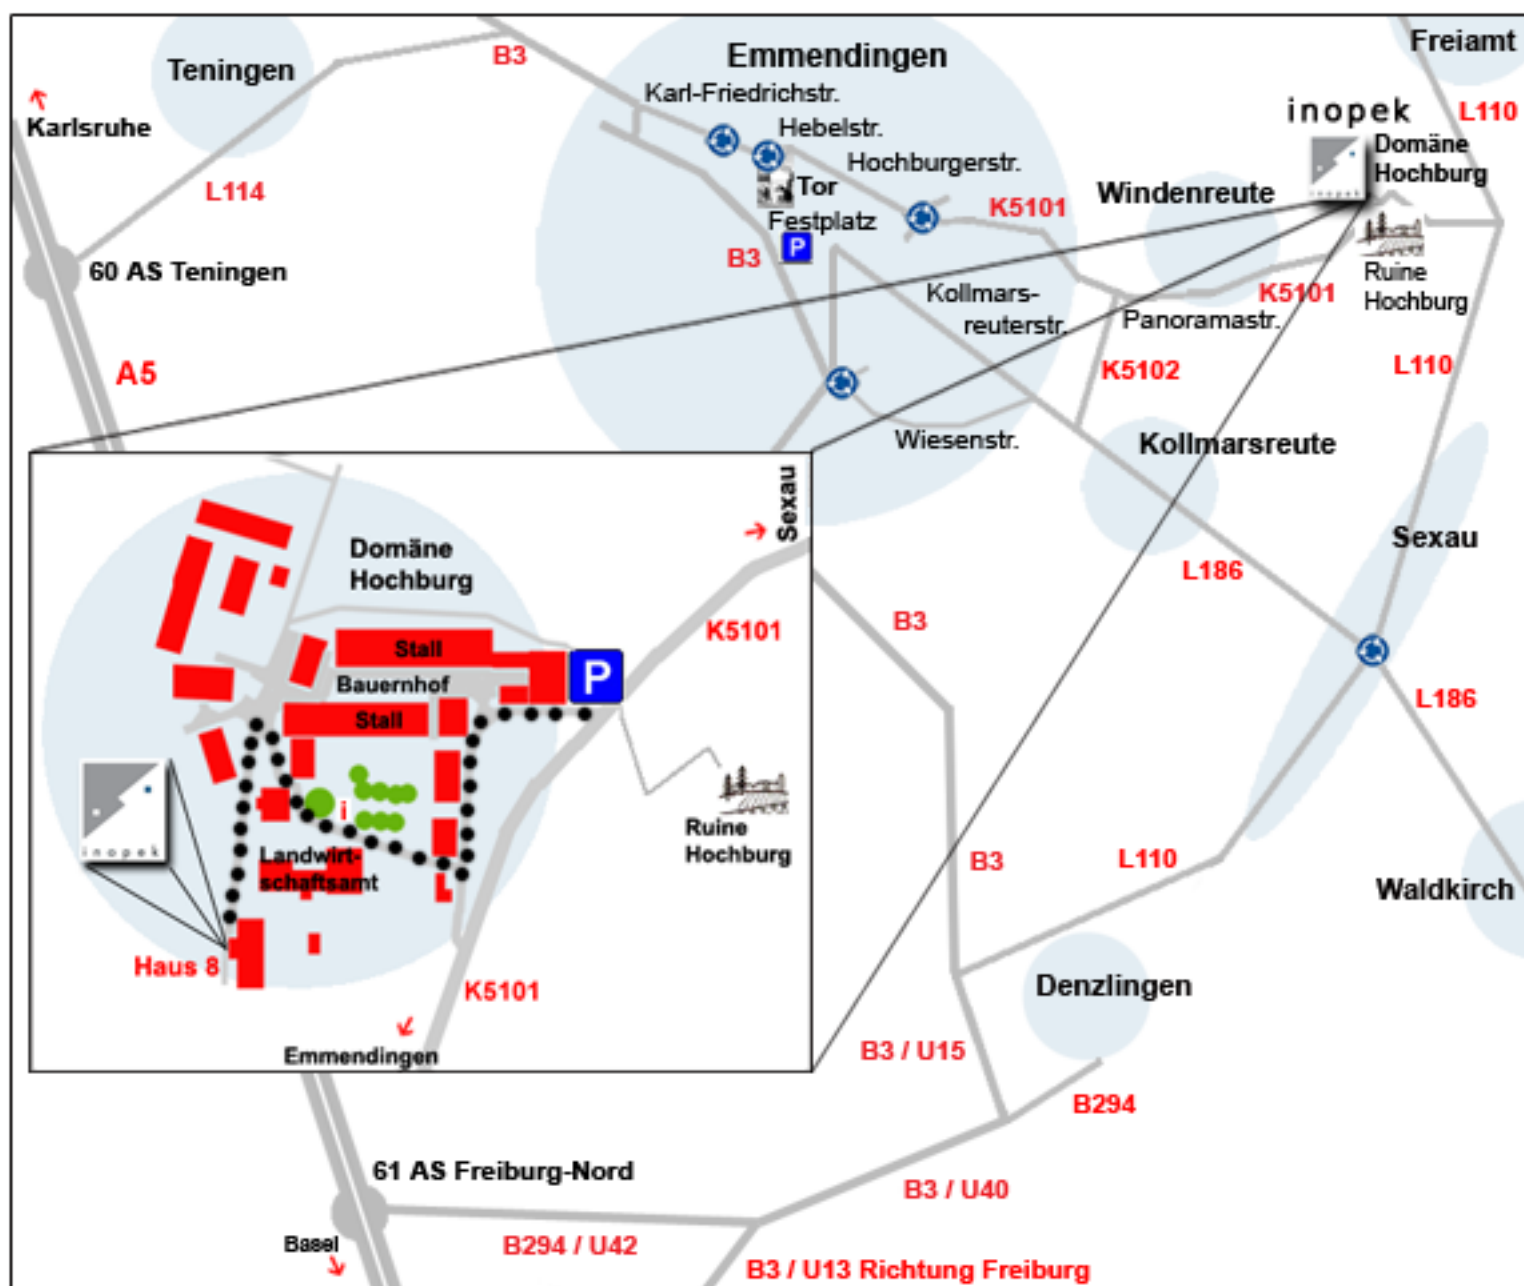

Anfahrtsbeschreibung zum inopek-Seminarraum